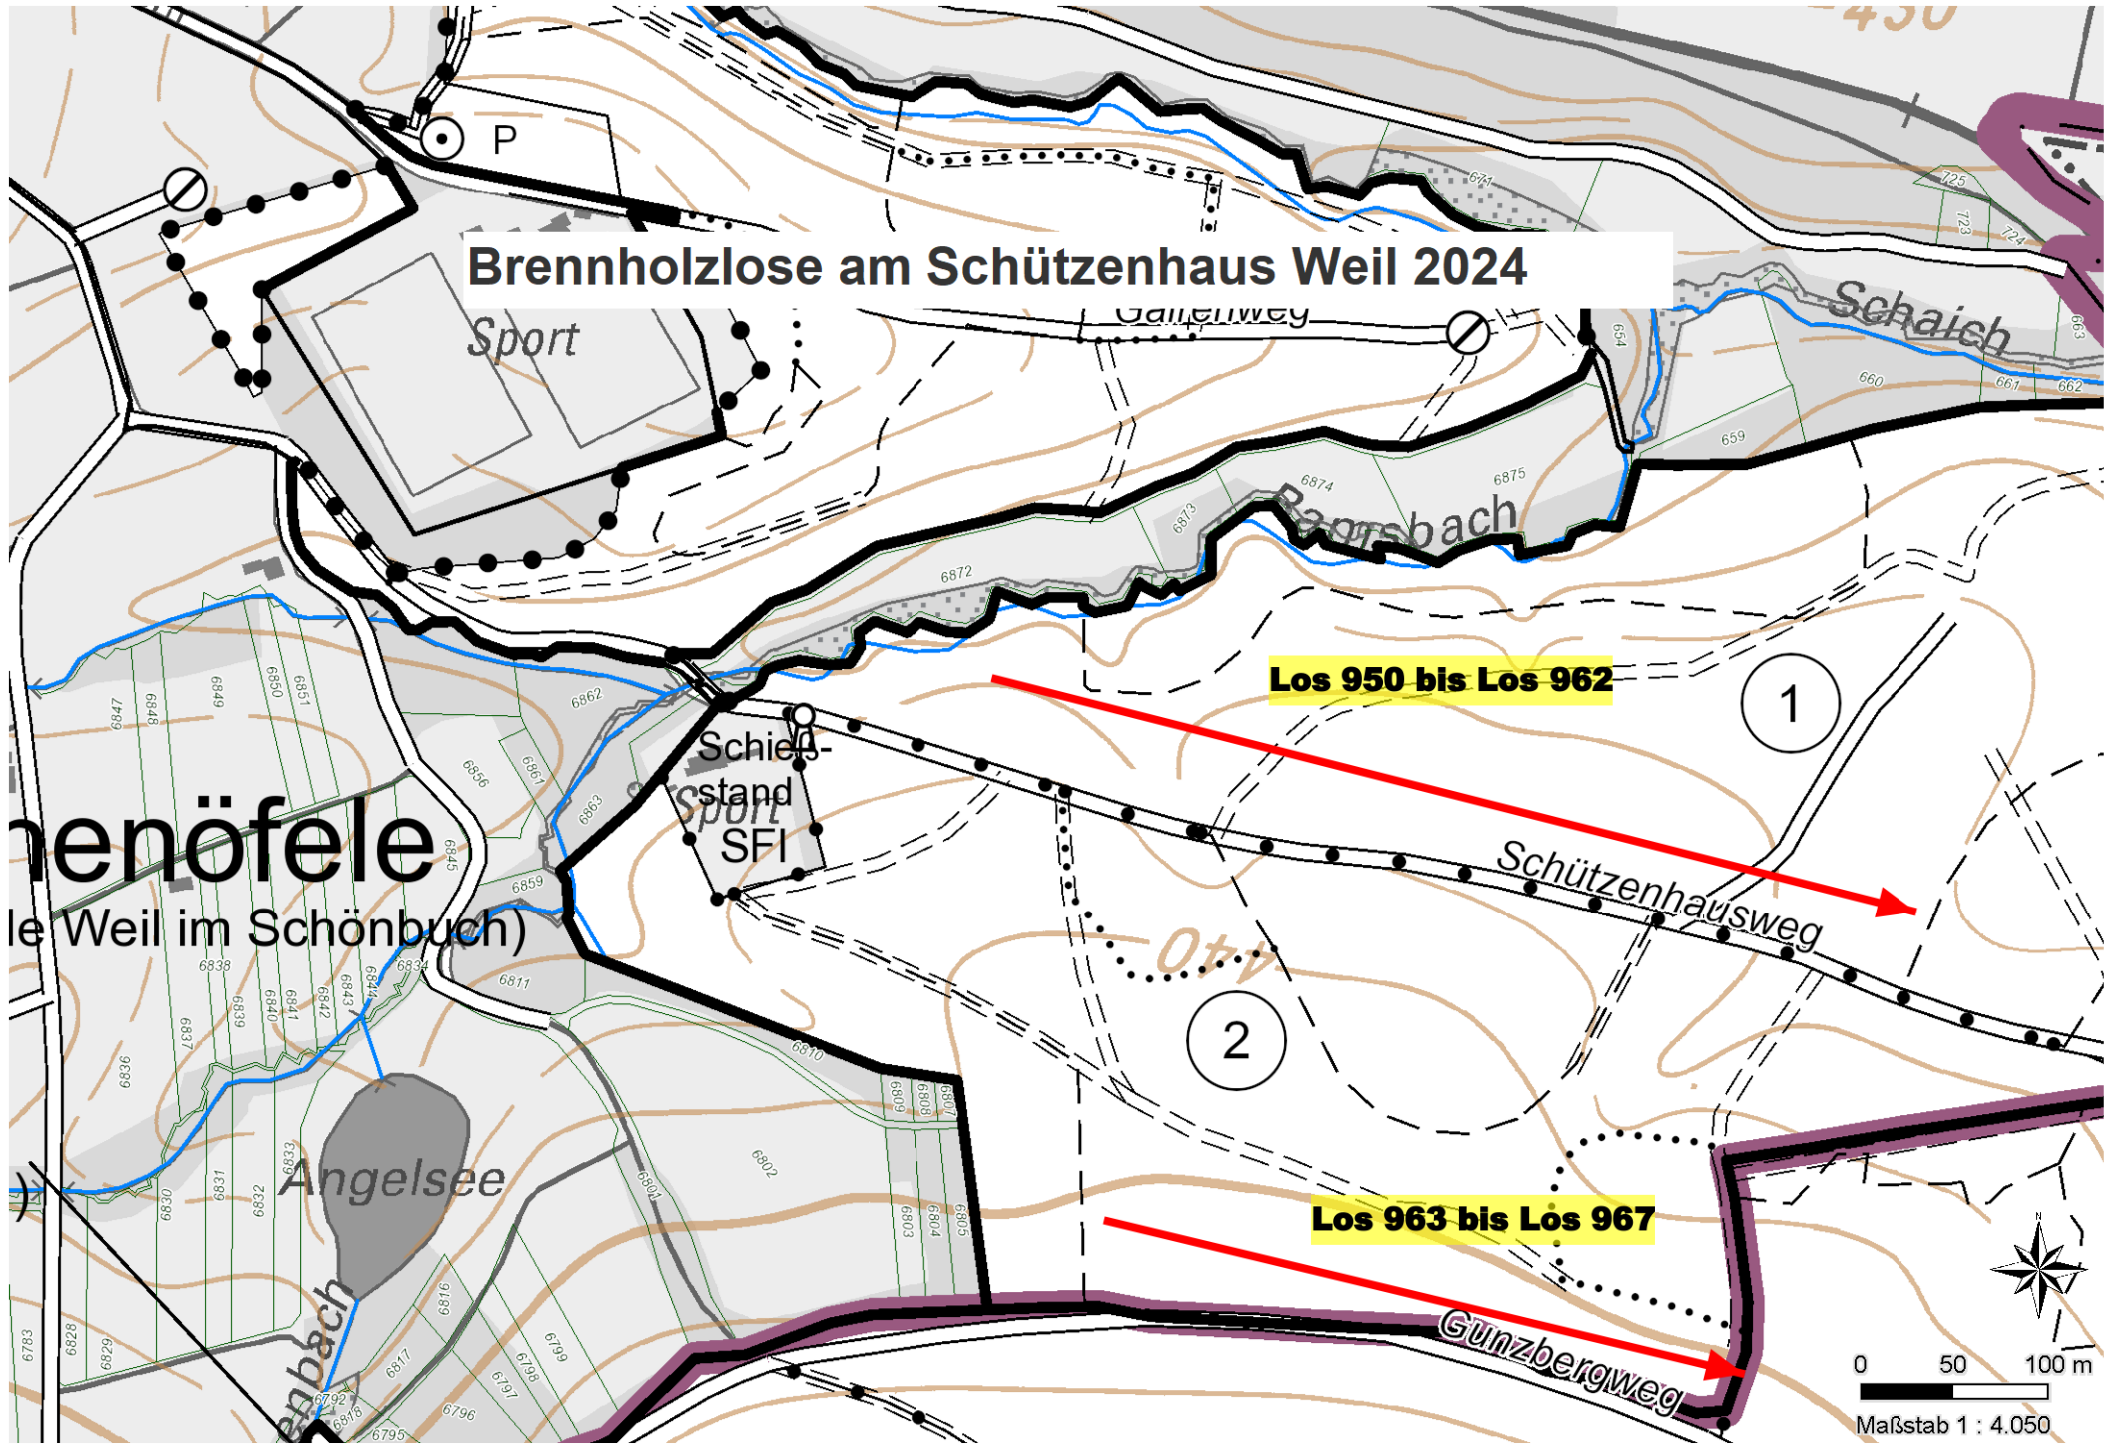

Brennholzlose am Schützenhaus Weil 2024

Wienöfele
(Weil im Schönbuch)

1

2

0 50 100 m

Maßstab 1 : 4.050